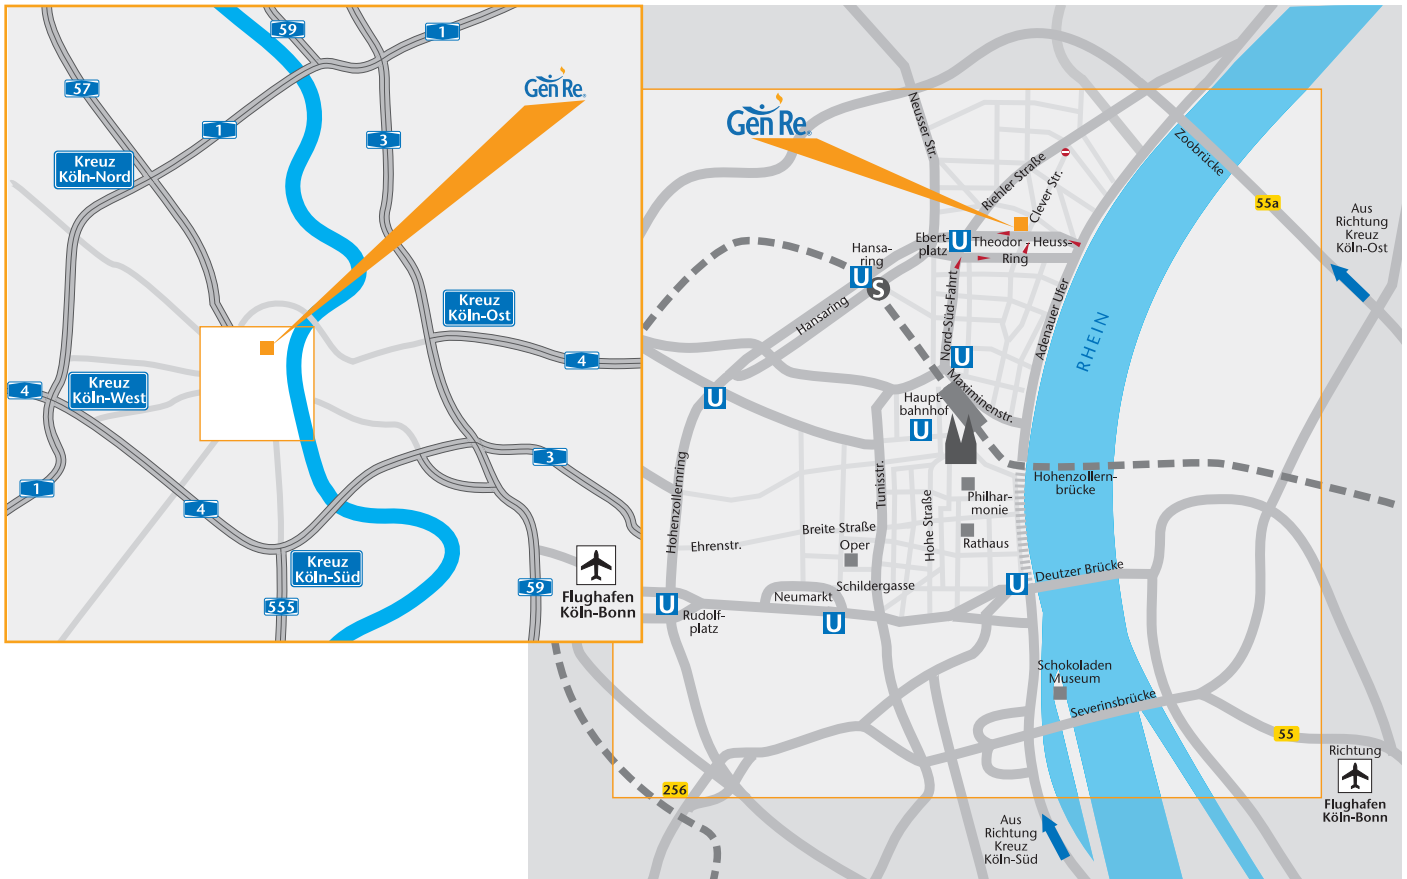

Wegbeschreibung zur Gen Re

Zur mobilen Navigation klicken Sie bitte [hier](#).

1 Anreise mit dem Auto:

- 1.1 aus Richtung Frankfurt die A3 bis Autobahnkreuz Köln-Ost, abbiegen Richtung Zentrum.
- 1.2 aus Richtung Oberhausen die A3 bis Autobahnkreuz Köln-Ost, abbiegen Richtung Zentrum.
- 1.3 aus Richtung Aachen die A4 bis Autobahndreieck Heumar, abbiegen auf die A3 Richtung Oberhausen bis Autobahnkreuz Köln-Ost, abbiegen Richtung Zentrum.

Nach Verlassen der A3 dem Verlauf der Schnellstraße ca. 3 km folgen. Auf der Zoobrücke den Rhein überqueren, direkt am Ende der Brücke rechts abfahren und auf der mittleren Fahrspur einordnen, um auf die Rheinuferstraße zu gelangen. Dem Straßenverlauf ca. 400 m folgen. Linke Hand sehen Sie ein Rondell, das ehemalige Restaurant Bastei, dort bitte rechts abbiegen und dem linken Straßenverlauf in den Theodor-Heuss-Ring folgen. Nach ca. 100 m erreichen Sie Theodor-Heuss-Ring 11.

2 Anreise mit der Bahn:

Den Bahnhof Richtung Breslauer Platz verlassen.

- 2.1 Taxi (ca. 5 Minuten)
- 2.2 U-Bahn (ca. 8 Minuten): Ausgang Breslauer Platz links halten, ca. 50 m bis zum U-Bahn Eingang. Eine Linie Richtung Ebertplatz bis Ebertplatz (eine Station) nehmen, die U-Bahn in Fahrtrichtung verlassen. Auf der Straße in den Theodor-Heuss-Ring einbiegen, ca. 100 m bis zur Nr. 11 (auf der linken Seite).
- 2.3 zu Fuß (ca. 12 Minuten): Vom Ausgang Breslauer Platz, die dem Ausgang gegenüberliegende Straße (Johannisstraße) nehmen und dem Straßenverlauf folgen. Der Straßenname wechselt (in: An der Linde, Unter Kahlenhausen, Clever Straße), die Richtung nicht. Der Theodor-Heuss-Ring, mit einem großen Grünstreifen in der Mitte, kreuzt die Clever Straße. Den Grünstreifen überqueren und links in den Theodor-Heuss-Ring einbiegen. Nr. 11 liegt nach ca. 50 m auf der rechten Seite.